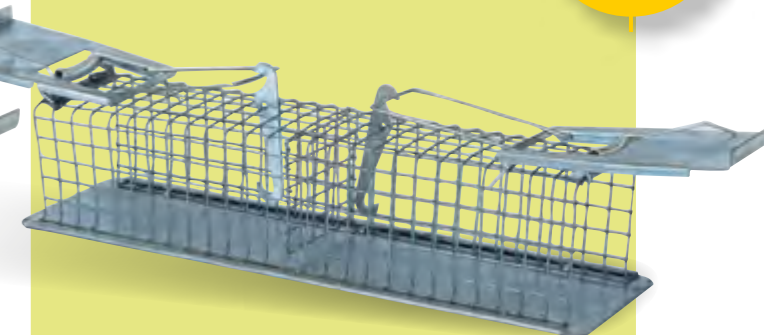

NASSE POUR SOURIS