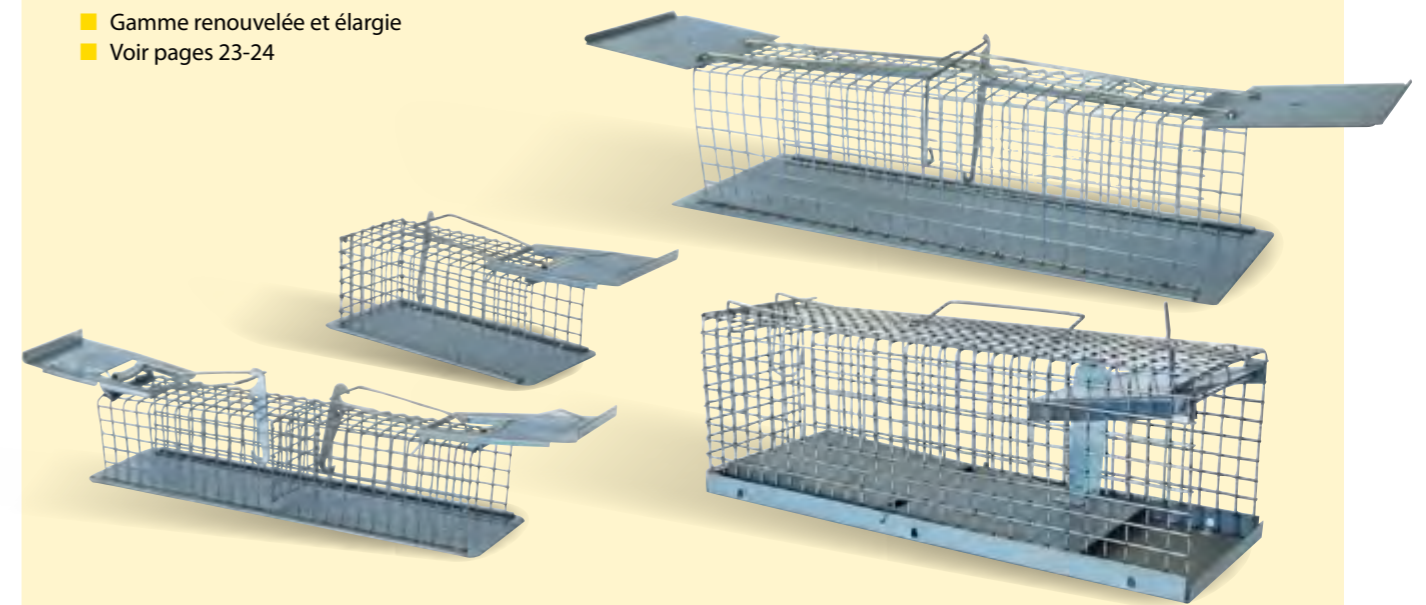

NASSES

- Gamme renouvelée et élargie
- Voir pages 23-24